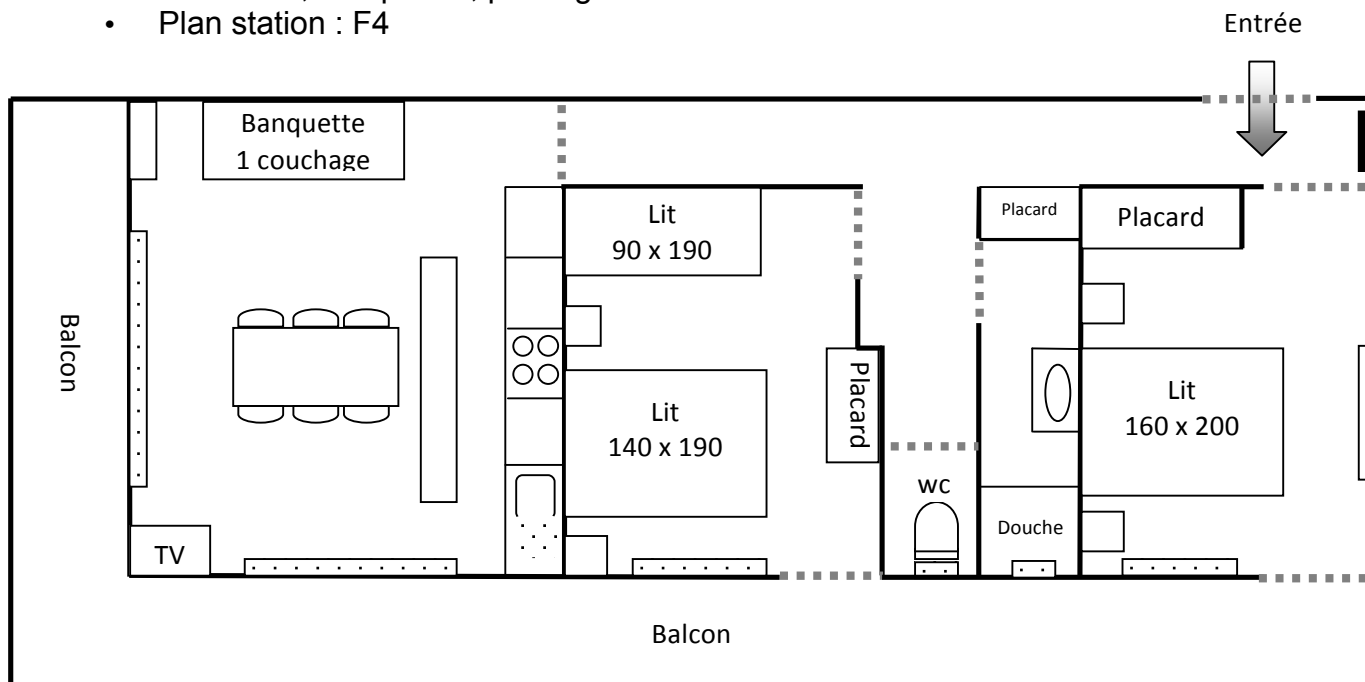

Appartement "Armaillis 01" *** - 6 personnes

- Appartement 3 pièces, 63 m², 6 couchages, situé au 2^{ème} étage
- Catégorie 3 étoiles
- Accès wifi, interphone, parking extérieur
- Plan station : F4

Equipement :

- Une pièce cuisine-séjour avec accès balcon:
 - Cuisine intégrée avec électroménager suivant :
1 lave-vaisselle, 1 four traditionnel, 1 micro-ondes, 1 plaque vitrocéramique 4 feux, 1 frigo 200 litres avec un compartiment congélateur, 1 mixeur, 1 cafetière électrique, aspirateur.
 - Séjour : 1 banquette-lit (1 couchage), 1 TV
- Une chambre avec 1 lit double (160x200) avec accès balcon
- Une chambre avec 1 lit double (140x190) et 1 lit simple (90x190) avec accès balcon
- Pour chaque lit : 2 couvertures, 1 jeté de lit, 1 alèse matelas, oreiller(s) 50x70
- Une salle de bain avec douche
- Un WC séparé
- Accès buanderie commune (lave-linge, sèche-linge)
- Accès local commun pour entreposer skis et VTT