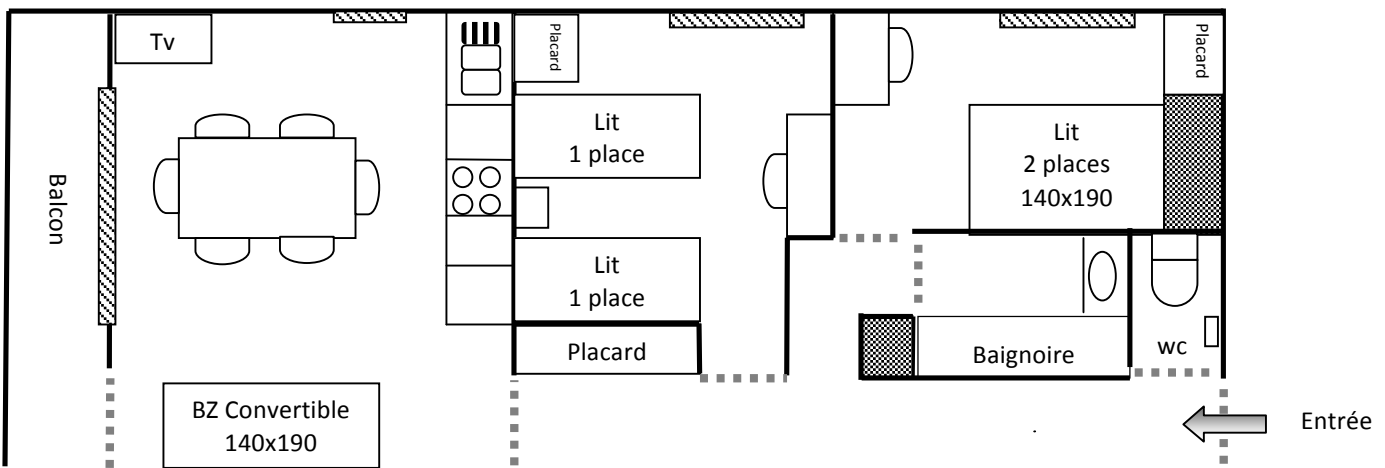

Appartement "Armaillis 02" *** - 6 personnes

- Appartement 3 pièces, 48 m², 6 couchages, situé au 2^{ème} étage, balcon.
- Accès wifi, interphone, chauffage central, parking extérieur
- Catégorie 3 étoiles
- Plan station : F4

Equipement :

- Une pièce cuisine-séjour avec accès balcon:
 - Cuisine intégrée avec électroménager suivant : lave-vaisselle, four traditionnel, micro-ondes, plaque vitrocéramique 4 feux, frigo (180l + congel. 20l), hotte, mixer, cafetière électrique. Aspirateur.
 - Séjour : banquette BZ convertible (couchage 140x190), 1 TV écran plat (chaines TNT)
- Une chambre avec 1 lit double
- Une chambre avec 2 lits simples
- Pour chaque lit : 2 couvertures, 1 jeté de lit, 1 alèse matelas, oreiller(s) 50x70
- Une salle de bain avec baignoire
- Un WC séparé avec lave-mains
- Accès buanderie commune (lave-linge, sèche-linge)
- Accès local commun pour entreposer skis et VTT