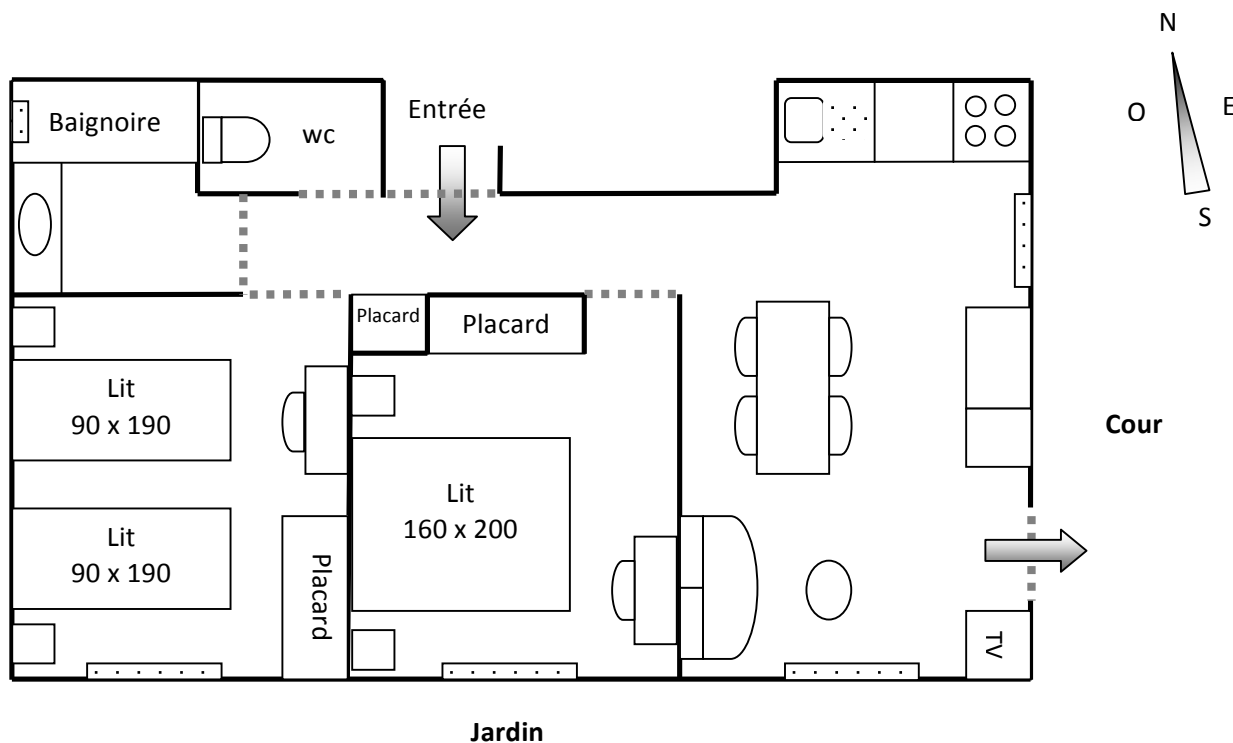

Appartement "Armaillis 03" *** - 4 personnes

- Appartement 3 pièces, 48 m², 4 couchages, situé en Rez-de-jardin
- Catégorie 3 étoiles
- Accès wifi, interphone, parking extérieur
- Plan station : F4

Equipement :

- Une pièce cuisine-séjour avec accès jardin:
 - Cuisine intégrée avec électroménager suivant :
1 lave-vaisselle, 1 four traditionnel, 1 micro-ondes, 1 plaque vitrocéramique 4 feux, 1 frigo 200 litres avec un compartiment congélateur, 1 mixeur, 1 cafetière électrique, aspirateur.
 - Séjour : 1 canapé, 1 TV
- Une chambre avec 1 lit double (160x200)
- Une chambre avec 2 lits simples (90x190)
- Pour chaque lit : 2 couvertures, 1 jeté de lit, 1 alèse matelas, oreiller(s) 50x70
- Une salle de bain avec baignoire
- Un WC séparé
- Accès buanderie commune (lave-linge, sèche-linge)
- Accès local commun pour entreposer skis et VTT
- Kit bébé sur demande (lit parapluie, chaise haute)
- Les draps et serviettes de toilette ne sont pas fournis
- Option ménage en fin de séjour en supplément
- Les animaux ne sont pas acceptés